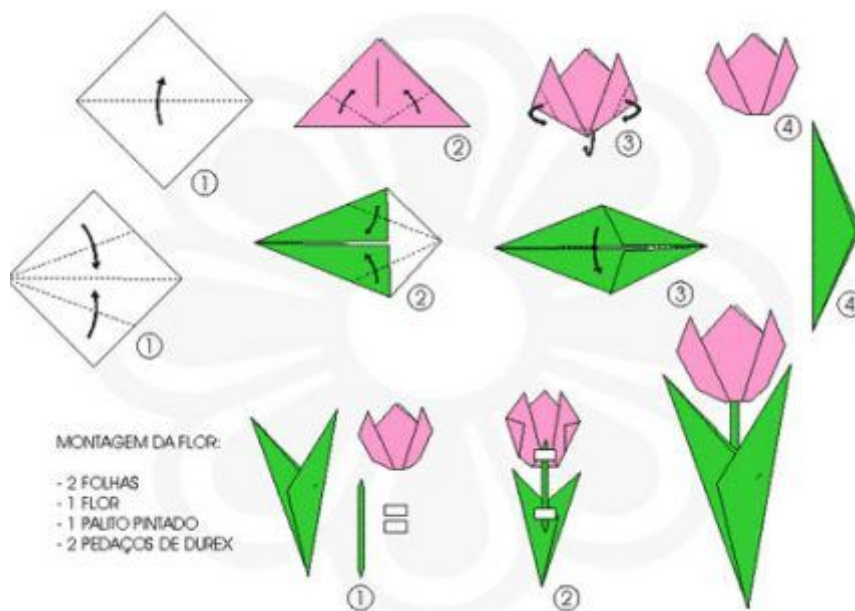

ESCOLA MUNICIPAL COMENDADOR ABDALLA CHIEDDE

Nome do aluno:		SEMANA 39 13 À 17/12/2021
Professor: CRISTINA	Data: 15/12/2021 QUARTA - FEIRA	Turma: 4 ^ª A
Componente Curricular: LÍNGUA PORTUGUESA / MATEMÁTICA		Entrega: foto via zap

ATIVIDADE 1 - LÍNGUA PORTUGUESA

CONFECÇÃO DE CARTÃO DE NATAL

DOBRADURA

FLOR COM HASTE

TEXTO INSTRUCIONAL

ATIVIDADE 2 – MATEMÁTICA

LIVRO PNLD – NOSSO LIVRO DE MATEMÁTICA

PÁGINA 225 – EIXO DE SIMETRIA