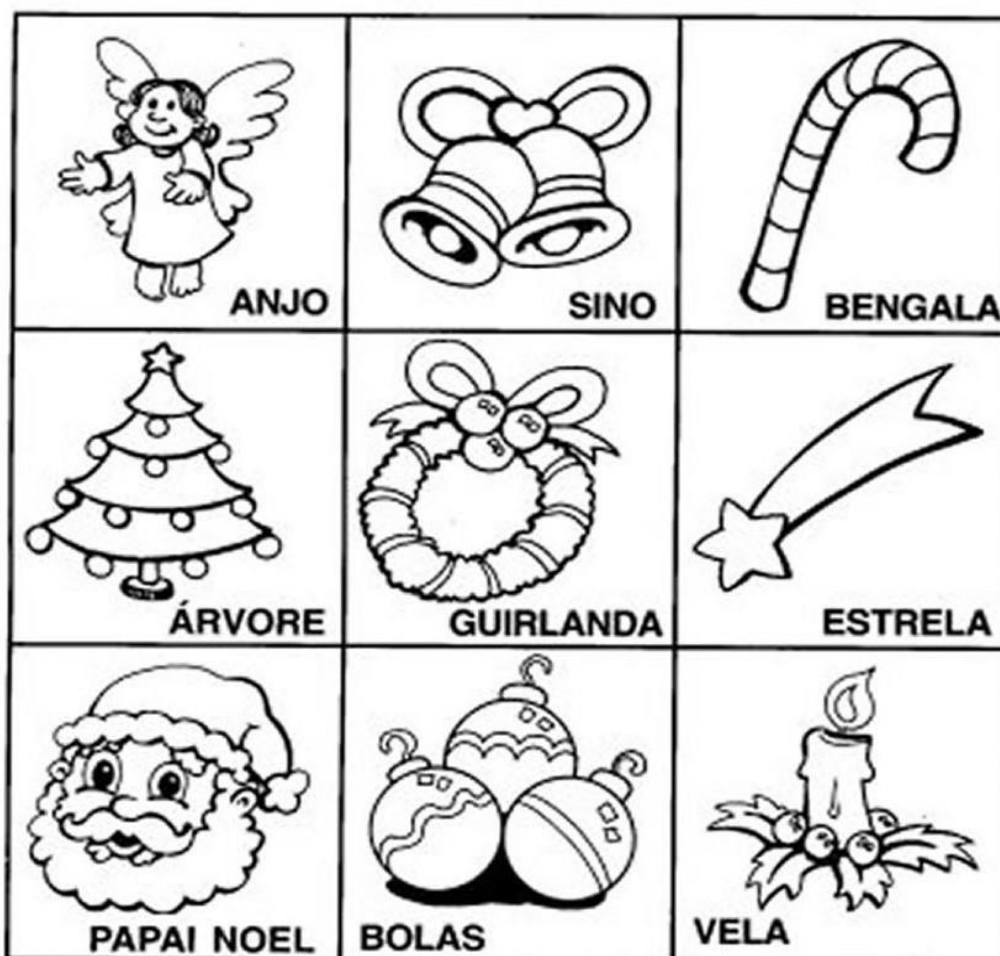

ESCOLA MUNICIPAL ENGENHEIRO CARLOS ROHM – UNIDADE I

Nome do aluno:	Semana 39	
Professor: TALITA, MARISTELA, ROSANGELA, VALÉRIA E RAQUEL	segunda-feira 13/12/2021	Turma: 1º ano
Componente Curricular: PORTUGUÊS E MATEMÁTICA	Entrega: até dia 14/12/2021 as 11 horas, via e-mail do professor.	

ATIVIDADE- SEGUNDA-FEIRA

VOCÊ JÁ BRINCOU DE JOGO DA MEMÓRIA?
AGORA VOCÊ VAI CONSTRUIR UM JOGO DA MEMÓRIA NATALINO.
DIVIRTA-SE!

Jogo: Símbolos do Natal

Jogo: Símbolos do Natal

INSTRUÇÕES:

- VAI IMPRIMIR AS FOLHAS COM OS DESENHOS.
- EM SEGUIDA, COLORIR COM BASTANTE CAPRICHOS.
- RECORTAR E JOGAR SEU JOGO DA MEMÓRIA.
- JOGUE EM GRUPO DE ATÉ quatro PESSOAS.
- EMBARALHE AS CARTAS E COLOQUE-AS VIRADAS PARA BAIXO.
- A CADA RODADA, UM JOGADOR VIRA DUAS CARTAS, CASO O JOGADOR FORME PARES COM OS DESENHOS, ELE FICA COM AS CARTAS.
- SE AS CARTAS NÃO FORMAREM PAR, O JOGADOR DEVE DEIXAR AS CARTAS NO MESMO LUGAR.
- GANHA QUEM CONSEGUIR O MAIOR NÚMERO DE CARTAS.