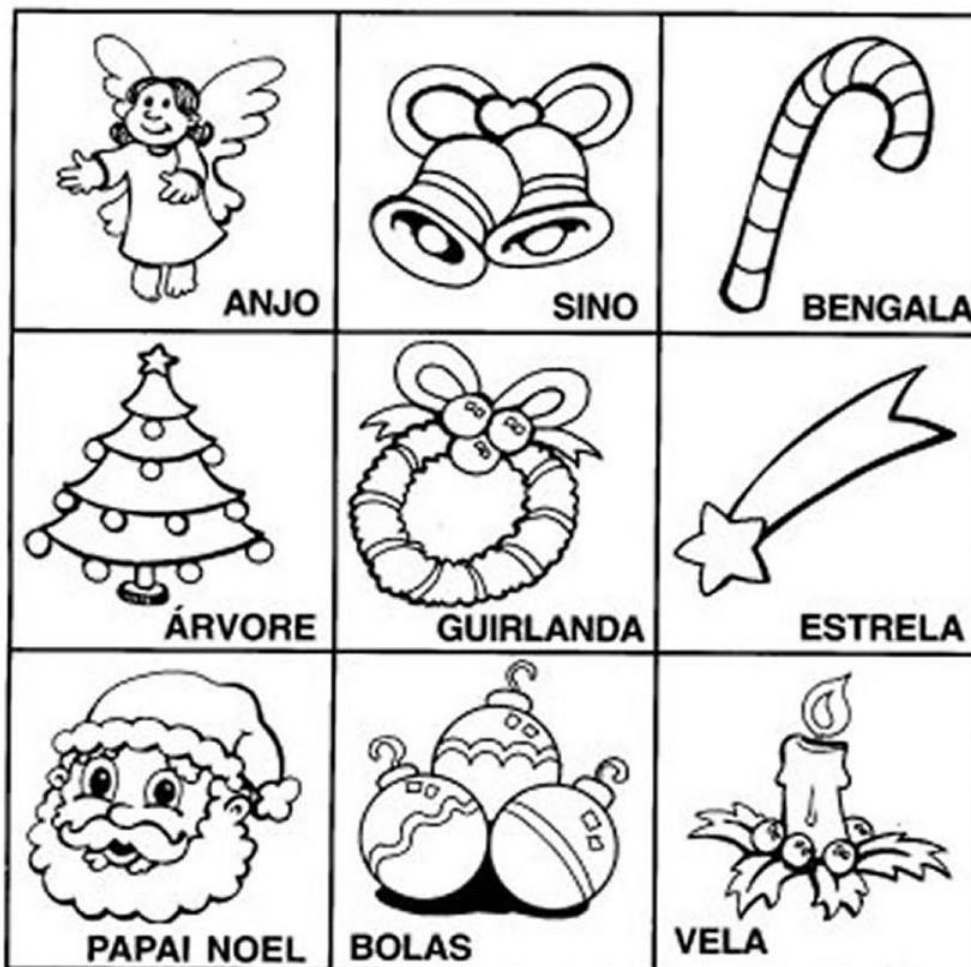

ESCOLA MUNICIPAL ENGENHEIRO CARLOS ROHM – UNIDADE I

Nome do aluno:	Semana 39	
Professor: TALITA, MARISTELA, ROSANGELA, VALÉRIA E RAQUEL	segunda-feira 13/12/2021	Turma: 1º ano
Componente Curricular: PORTUGUÊS E MATEMÁTICA	Entrega: até dia 14/12/2021 as 11 horas, via e-mail do professor.	

ATIVIDADE- SEGUNDA-FEIRA

VOCÊ JÁ BRINCOU DE JOGO DA MEMÓRIA?
AGORA VOCÊ VAI CONSTRUIR UM JOGO DA MEMÓRIA NATALINO.
DIVIRTA-SE!

Jogo: Símbolos do Natal

Jogo: Símbolos do Natal

INSTRUÇÕES:

- VAI IMPRIMIR AS FOLHAS COM OS DESENHOS.
- EM SEGUIDA, COLORIR COM BASTANTE CAPRICHOS.
- RECORTAR E JOGAR SEU JOGO DA MEMÓRIA.
- JOGUE EM GRUPO DE ATÉ quatro PESSOAS.
- EMBARALHE AS CARTAS E COLOQUE-AS VIRADAS PARA BAIXO.
- A CADA RODADA, UM JOGADOR VIRA DUAS CARTAS, CASO O JOGADOR FORME PARES COM OS DESENHOS, ELE FICA COM AS CARTAS.
- SE AS CARTAS NÃO FORMAREM PAR, O JOGADOR DEVE DEIXAR AS CARTAS NO MESMO LUGAR.
- GANHA QUEM CONSEGUIR O MAIOR NÚMERO DE CARTAS.