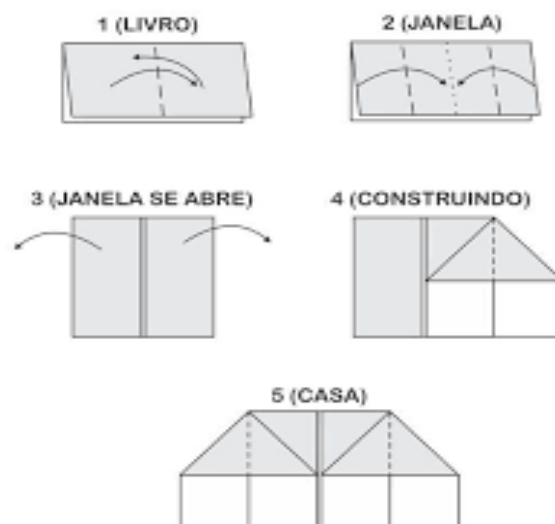

ESCOLA MUNICIPAL COMENDADOR ABDALLA CHIEDDE

Nome do aluno:		Semana 36
Professor: Kátia Ernica	Data: 22/11 a 26/11	Turma: 1º Ano
Componente Curricular: ARTE	Entrega: Enviar foto no whatsapp	

ATIVIDADE - FACHADAS DE ALFREDO VOLPI

VAMOS CONHECER O ARTISTA ALFREDO VOLPI QUE NASCEU NA ITÁLIA, MAS VIVEU SUA VIDA INTEIRA NO BRASIL. VOLPI É CONSIDERADO UM ARTISTA ÍTALO-BRASILEIRO. SEU TEMA PREDILETO ERA A FESTA JUNINA E SUA OBRA É MUITO VASTA INCLUINDO FORMAS GEOMÉTRICAS E PAISAGENS.

OS QUADROS MAIS FAMOSOS SÃO AQUELES QUE MOSTRAM BANDEIRINHAS DE FESTA JUNINA E FACHADA DE CASAS.

ENTRE NO LINK ABAIXO PARA CONHECER UM POUCO MAIS DO ARTISTA

<https://www.youtube.com/watch?v=kqosuJYVA8g&t=134s>

ATIVIDADE - DOBRADURA DA CASA

FAÇA A DOBRADURA QUE REPRESENTA A FACHADA DE UMA CASA, DEPOIS DECORE COM O TEMA FESTA JUNINA. SEGUE O PASSO A PASSO: