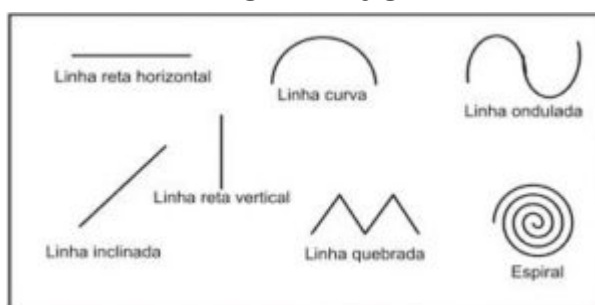

ESCOLA MUNICIPAL MARIA SIQUEIRA DE PAULA

| | | |
|---|--|---|
| Nome do aluno: | | Semana: 37 |
| Professora: Itamilias Pereira Coelho L. | Sexta- Feira | Turmas: 2º Ano |
| Componente Curricular: 2 aulas de Arte | Entrega: Foto/vídeo/ Atividade impressa |  |

Aula de Arte As Linhas

Atividade

Faça um desenho no quadro abaixo, usando as linhas do quadro acima.