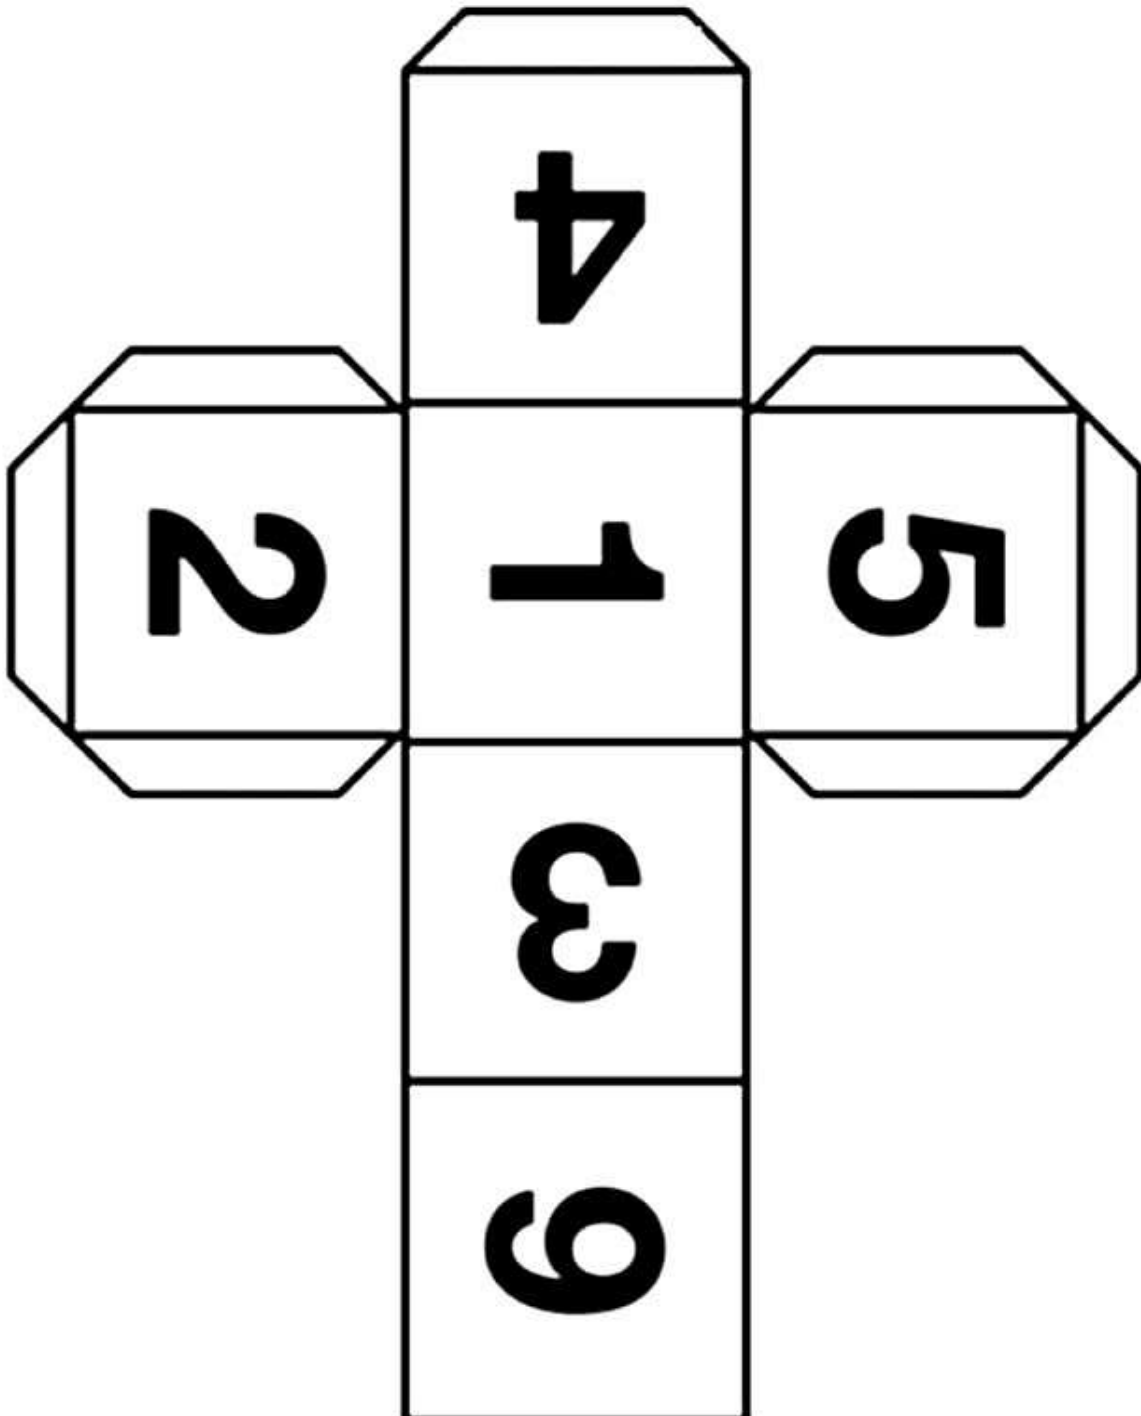

DEVOLUTIVA

AGUARDO AS DEVOLUTIVAS DE TODOS NO WHATSAPP DA ESCOLA, ÀS 6ª FEIRAS, QUANDO ENVIAR NÃO ESQUEÇAM DE COLOCAR (NOME DA CRIANÇA, EDUCAÇÃO FÍSICA E DATA DA ATIVIDADE).

BOA AULA!!

TOMATE
COR: VERMELHO
TAMANHO: PEQUENO
FORMATO: REDONDO
QUAL É A FRUTA?

ABACATE
COR: VERDE
TAMANHO: MÉDIO
FORMATO: OVAL
QUAL É A FRUTA?

BANANA
COR: AMARELO
TAMANHO: MÉDIO
FORMATO: COMPRIDO
QUAL É A FRUTA?

MELANCIA
COR: VERDE E VERMELHO
TAMANHO: GRANDE
FORMATO: REDONDO
QUAL É A FRUTA?

UVA
COR: ROXA
TAMANHO: BEM PEQUENO, COM VÁRIOS.
FORMATO: REDONDO
QUAL É A FRUTA?

MAÇÃ
COR: VERMELHA
TAMANHO, PEQUENO
FORMATO: REDONDO
QUAL É A FRUTA?